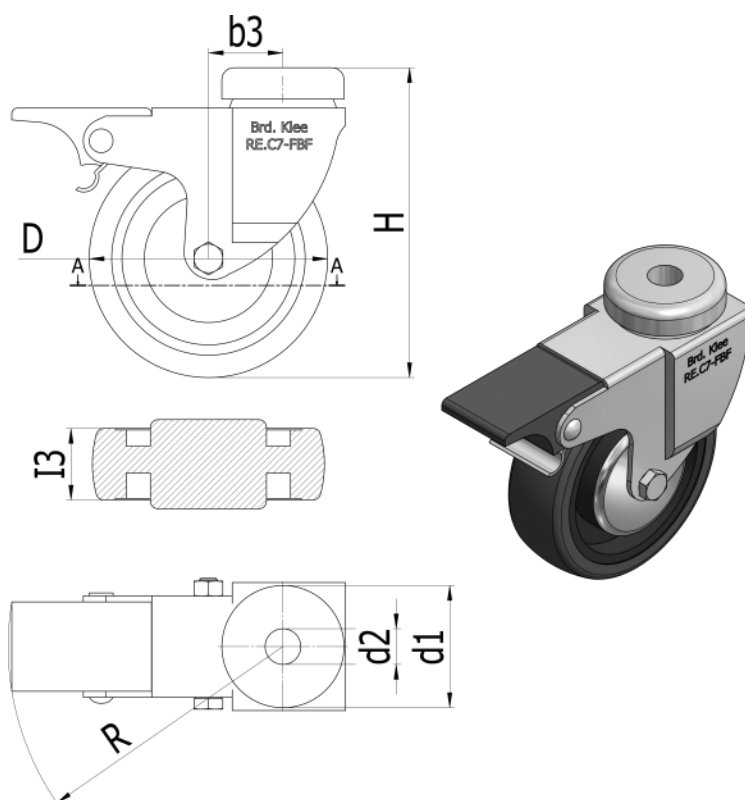

Varenummer: 2314452296
Beskrivelse: E+G Gummi hjul 452296
RE.C7-040-FBF Drejeligt konsol m/bremse

Mål

b3 = 24

D = 40

d1 = 35

d2 = 10

H = 59

I3 = 18

N = 300

R = 78

Vægt = 140